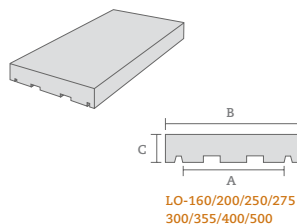

COPERTINE PER MURI /PILASTRI & BLOCCHI

Copertine per muri

COPERTINE PIANE

modello	colore	dimensioni (cm) A x B x C	lunghezza pezzo (cm)	nr. pezzi a m.l.	peso pezzo (kg)	pezzi pallet	peso pallet (kg)
LO-160	Grigio Bianco Beige/Périgord ⁽¹⁾	13,5 x 16 x 3,5	50	2	5,7	116	676
LO-200	Grigio Bianco Beige/Périgord ⁽¹⁾	15 x 20 x 4	50	2	8,3	174	1.459
LO-250	Grigio Bianco Beige/Périgord ⁽¹⁾	20 x 25 x 4	50	2	10,3	136	1.416
LO-275	Grigio Bianco Beige/Périgord ⁽¹⁾	22,5 x 27,5 x 4	50	2	11,3	120	1.371
LO-300	Grigio Bianco Beige/Périgord ⁽¹⁾	25 x 30 x 4	50	2	11,9	96	1.157
LO-355	Grigio Bianco Beige/Périgord ⁽¹⁾	30,5 x 35,5 x 4	50	2	13,9	90	1.266
LO-400	Grigio Bianco Beige/Périgord ⁽¹⁾	35 x 40 x 4	50	2	16,3	76	1.482
LO-500	Grigio Bianco Beige/Périgord ⁽¹⁾	45 x 50 x 5	50	2	25,7	48	1.249

COPERTINE A DOPPIA PENDENZA

modello	colore	dimensioni (cm) A x B x C x D	lunghezza pezzo (cm)	nr. pezzi a m.l.	peso pezzo (kg)	pezzi pallet	peso pallet (kg)
AL-160	Grigio Bianco Beige/Périgord ⁽¹⁾	13,5 x 16 x 3 x 4,5	50	2	6,1	132	820
AL-200	Grigio Bianco Beige/Périgord ⁽¹⁾	15 x 20 x 3,5 x 5	50	2	9	154	1.401
AL-250	Grigio Bianco Beige/Périgord ⁽¹⁾ Rosso	20 x 25 x 3,5 x 5	50	2	11,5	112	1.303
AL-275	Grigio Bianco Beige/Périgord ⁽¹⁾	22,5 x 27,5 x 3,5 x 5,5	50	2	13	98	1.289
AL-300	Grigio Bianco Beige/Périgord ⁽¹⁾ Rosso	25 x 30 x 3,5 x 5,5	50	2	13,9	80	1.128
AL-355	Grigio Bianco Beige/Périgord ⁽¹⁾	30,5 x 35,5 x 3,5 x 5,5	50	2	16,1	80	1.303
AL-400	Grigio Bianco Beige/Périgord ⁽¹⁾	35 x 40 x 4 x 6	50	2	20,2	64	1.308
AL-500	Grigio Bianco Beige/Périgord ⁽¹⁾	45 x 50 x 4,5 x 6,5	50	2	27	42	1.149

COPERTINE PIANE LUNGHEZZA 1 METRO

modello	colore	dimensioni (cm) A x B x C x D	lunghezza pezzo (cm)	peso pezzo (kg)	pezzi pallet	peso pallet (kg)
LOM-250	Grigio Bianco Beige/Périgord ⁽¹⁾	15 x 25 x 4	100	20,2	40	824
LOM-300	Grigio Bianco Beige/Périgord ⁽¹⁾	25 x 30 x 4	100	24,7	40	1.004