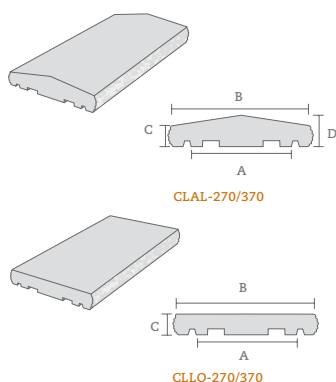

COPERTINE AD UNA PENDENZA

UP-200/250/275/355

modello	colore	dimensioni (cm) A x B x C x D	lunghezza pezzo (cm)	nr. pezzi a m.l.	peso pezzo (kg)	pezzi pallet	peso pallet (kg)
UP-200	Grigio Bianco Beige/Périgord ⁽¹⁾	15 x 20 x 3 x 5	50	2	8,8	144	1.282
UP-250	Grigio Bianco Beige/Périgord ⁽¹⁾	20 x 25 x 3 x 5	50	2	10,7	136	1.470
UP-275	Grigio Bianco Beige/Périgord ⁽¹⁾	22,5 x 27,5 x 3 x 5,5	50	2	12	92	1.119
UP-355	Grigio Bianco Beige/Périgord ⁽¹⁾	30,5 x 35,5 x 3 x 5,5	50	2	14,5	86	1.263

COPERTINE "U" (A CUFFIA)

CU-150/200/250/355

modello	colore	dimensioni (cm) A x B x C x D	lunghezza pezzo (cm)	nr. pezzi a m.l.	peso pezzo (kg)	pezzi pallet	peso pallet (kg)
CU-150	Grigio Bianco Beige/Périgord ⁽¹⁾	10,5 x 15 x 5 x 3	50	2	5,2	180	952
CU-200	Grigio Bianco Beige/Périgord ⁽¹⁾	15 x 20 x 6 x 4	50	2	9,3	112	1.058
CU-250	Grigio Bianco Beige/Périgord ⁽¹⁾	20 x 25 x 6 x 4	50	2	10,6	108	1.169
CU-355	Grigio Bianco Beige/Périgord ⁽¹⁾	30 x 35,5 x 6 x 4	50	2	16,2	64	1.053

(1) Giallo

COPERTINE BUGNATE

modello	colore	dimensioni (cm) A x B x C x D	lunghezza	peso pezzo (kg)	pezzi pallet	peso pallet (kg)
CLAL-270	Grigio Bianco Beige/Périgord ⁽¹⁾	20 x 27 x 4 x 6	50	13,6	70	967
CLAL-370	Grigio Bianco Beige/Périgord ⁽¹⁾	30,5 x 37 x 4 x 6,5	50	20	50	1.015
CLLO-270	Grigio Bianco Beige/Périgord ⁽¹⁾	20 x 27 x 5	50	13,1	80	1.063
CLLO-370	Grigio Bianco Beige/Périgord ⁽¹⁾	30,5 x 37 x 5	50	18	60	1.095