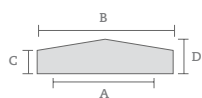

COPERTINE DI FINE MURO A DOPPIA PENDENZA

TAL-160/200/250/275
300/355/400/500

modello	colore	dimensioni (cm) A x B x C x D	lunghezza pezzo (cm)	peso pezzo (kg)
TAL-160	Grigio Bianco Beige/Périgord⁽¹⁾	13,5 x 16 x 3 x 4,5	50	6,5
TAL-200	Grigio Bianco Beige/Périgord⁽¹⁾	15 x 20 x 3,5 x 5	50	9,1
TAL-250	Grigio Bianco Beige/Périgord⁽¹⁾	20 x 25 x 3,5 x 5	50	11,5
TAL-275	Grigio Bianco Beige/Périgord⁽¹⁾	22,5 x 27,5 x 3,5 x 5,5	50	13,2
TAL-300	Grigio Bianco Beige/Périgord⁽¹⁾	25 x 30 x 3,5 x 5,5	50	13,4
TAL-355	Grigio Bianco Beige/Périgord⁽¹⁾	30,5 x 35,5 x 3,5 x 5,5	50	16,7
TAL-400	Grigio Bianco Beige/Périgord⁽¹⁾	35 x 40 x 4 x 6	50	19,75
TAL-500	Grigio Bianco Beige/Périgord⁽¹⁾	45 x 50 x 4,5 x 6,5	50	28,6