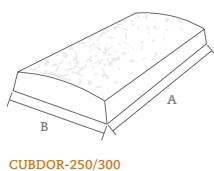

COPERTINE DORDOGNE

modello	colore	dimensioni (cm) A x B	spessore (cm)	pezzi pallet	peso pezzo (kg)	peso pallet (kg)
CUBDOR-250	Dordogne naturale	50 x 25	5,5	58	13,7	810
CUBDOR-300		50 x 30	5,5	50	16,7	841