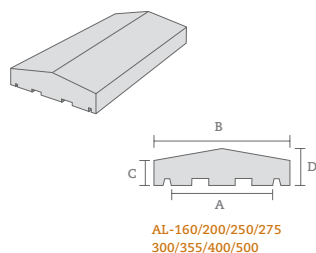

COPERTINE PER MURI /PILASTRI & BLOCCHI

Copertine per muri

COPERTINE PIANE

modello	colore	dimensioni (cm) A x B x C	lunghezza pezzo (cm)	nr. pezzi a m.l.	peso pezzo (kg)	pezzi pallet	peso pallet (kg)
LO-160	Grigio Bianco Beige/Périgord ⁽¹⁾	13,5 x 16 x 3,5	50	2	5,7	116	676
LO-200	Grigio Bianco Beige/Périgord ⁽¹⁾	15 x 20 x 4	50	2	8,3	174	1.459
LO-250	Grigio Bianco Beige/Périgord ⁽¹⁾	20 x 25 x 4	50	2	10,3	136	1.416
LO-275	Grigio Bianco Beige/Périgord ⁽¹⁾	22,5 x 27,5 x 4	50	2	11,3	120	1.371
LO-300	Grigio Bianco Beige/Périgord ⁽¹⁾	25 x 30 x 4	50	2	11,9	96	1.157
LO-355	Grigio Bianco Beige/Périgord ⁽¹⁾	30,5 x 35,5 x 4	50	2	13,9	90	1.266
LO-400	Grigio Bianco Beige/Périgord ⁽¹⁾	35 x 40 x 4	50	2	16,3	76	1.482
LO-500	Grigio Bianco Beige/Périgord ⁽¹⁾	45 x 50 x 5	50	2	25,7	48	1.249

COPERTINE A DOPPIA PENDENZA

modello	colore	dimensioni (cm) A x B x C x D	lunghezza pezzo (cm)	nr. pezzi a m.l.	peso pezzo (kg)	pezzi pallet	peso pallet (kg)
AL-160	Grigio Bianco Beige/Périgord ⁽¹⁾	13,5 x 16 x 3 x 4,5	50	2	6,1	132	820
AL-200	Grigio Bianco Beige/Périgord ⁽¹⁾	15 x 20 x 3,5 x 5	50	2	9	154	1.401
AL-250	Grigio Bianco Beige/Périgord ⁽¹⁾ Rosso	20 x 25 x 3,5 x 5	50	2	11,5	112	1.303
AL-275	Grigio Bianco Beige/Périgord ⁽¹⁾	22,5 x 27,5 x 3,5 x 5,5	50	2	13	98	1.289
AL-300	Grigio Bianco Beige/Périgord ⁽¹⁾ Rosso	25 x 30 x 3,5 x 5,5	50	2	13,9	80	1.128
AL-355	Grigio Bianco Beige/Périgord ⁽¹⁾	30,5 x 35,5 x 3,5 x 5,5	50	2	16,1	80	1.303
AL-400	Grigio Bianco Beige/Périgord ⁽¹⁾	35 x 40 x 4 x 6	50	2	20,2	64	1.308
AL-500	Grigio Bianco Beige/Périgord ⁽¹⁾	45 x 50 x 4,5 x 6,5	50	2	27	42	1.149

COPERTINE PIANE LUNGHEZZA 1 METRO

modello	colore	dimensioni (cm) A x B x C x D	lunghezza pezzo (cm)	peso pezzo (kg)	pezzi pallet	peso pallet (kg)
LOM-250	Grigio Bianco Beige/Périgord ⁽¹⁾	15 x 25 x 4	100	20,2	40	824
LOM-300	Grigio Bianco Beige/Périgord ⁽¹⁾	25 x 30 x 4	100	24,7	40	1.004