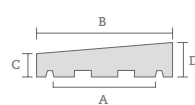

COPERTINE AD UNA PENDENZA

UP-200/250/275/355

modello	colore	dimensioni (cm) A x B x C x D	lunghezza pezzo (cm)	nr. pezzi a m.l.	peso pezzo (kg)	pezzi pallet	peso pallet (kg)
UP-200	Grigio Bianco Beige/Périgord⁽¹⁾	15 x 20 x 3 x 5	50	2	8,8	144	1.282
UP-250	Grigio Bianco Beige/Périgord⁽¹⁾	20 x 25 x 3 x 5	50	2	10,7	136	1.470
UP-275	Grigio Bianco Beige/Périgord⁽¹⁾	22,5 x 27,5 x 3 x 5,5	50	2	12	92	1.119
UP-355	Grigio Bianco Beige/Périgord⁽¹⁾	30,5 x 35,5 x 3 x 5,5	50	2	14,5	86	1.263