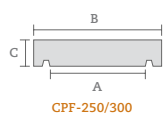

FLORESTA COPERTINE IN PIETRA ARENARIA

modello	dimensioni (cm) A x B x C	lunghezza (cm)	peso pezzo (kg)	pezzi pallet	peso pallet (kg)
CPF-250	21 x 25 x 4	100	23,75	48	1.156
CPF-300	26 x 30 x 4	100	29	48	1.408

(1) Giallo (2) Grigio (3) Bianco