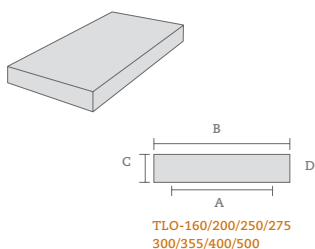

COPERTINE PIANE LUNGHEZZA 1 METRO

modello	colore	dimensioni (cm) A x B x C x D	lunghezza pezzo (cm)	peso pezzo (kg)	pezzi pallet	peso pallet (kg)
LOM-250	Grigio Bianco Beige/Périgord ⁽¹⁾	15 x 25 x 4	100	20,2	40	824
LOM-300	Grigio Bianco Beige/Périgord ⁽¹⁾	25 x 30 x 4	100	24,7	40	1.004

(1) Giallo

COPERTINE A DOPPIA PENDENZA LUNGHEZZA 1 METRO

modello	colore	dimensioni (cm) A x B x C	lunghezza pezzo (cm)	peso pezzo (kg)	pezzi pallet	peso pallet (kg)
ALM-250	Grigio Bianco Beige/Périgord ⁽¹⁾	20 x 25 x 3,5 x 5	100	22,3	34	774,20
ALM-275	Grigio Bianco Beige/Périgord ⁽¹⁾	22,5 x 27,5 x 3,5 x 5,5	100	24,5	38	947
ALM-300	Grigio Bianco Beige/Périgord ⁽¹⁾	25 x 30 x 3,5 x 5,5	100	28,6	32	931

COPERTINE DI FINE MURO PIANE

modello	colore	dimensioni (cm) A x B x C	lunghezza pezzo (cm)	peso pezzo (kg)
TLO-160	Grigio Bianco Beige/Périgord ⁽¹⁾	13,5 x 16 x 3,5	50	6,15
TLO-200	Grigio Bianco Beige/Périgord ⁽¹⁾	15 x 20 x 4	50	9
TLO-250	Grigio Bianco Beige/Périgord ⁽¹⁾	20 x 25 x 4	50	11,1
TLO-275	Grigio Bianco Beige/Périgord ⁽¹⁾	22,5 x 27,5 x 4	50	12,1
TLO-300	Grigio Bianco Beige/Périgord ⁽¹⁾	25 x 30 x 4	50	12,8
TLO-355	Grigio Bianco Beige/Périgord ⁽¹⁾	30,5 x 35,5 x 4	50	14,7
TLO-400	Grigio Bianco Beige/Périgord ⁽¹⁾	35 x 40 x 4	50	16
TLO-500	Grigio Bianco Beige/Périgord ⁽¹⁾	45 x 50 x 5	50	26,4