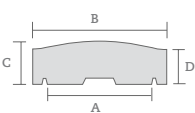

COPERTINE DI FINE MURO PIANE

modello	colore	dimensioni (cm) A x B x C	lunghezza pezzo (cm)	peso pezzo (kg)
TLO-160	Grigio Bianco Beige/Périgord ⁽¹⁾	13,5 x 16 x 3,5	50	6,15
TLO-200	Grigio Bianco Beige/Périgord ⁽¹⁾	15 x 20 x 4	50	9
TLO-250	Grigio Bianco Beige/Périgord ⁽¹⁾	20 x 25 x 4	50	11,1
TLO-275	Grigio Bianco Beige/Périgord ⁽¹⁾	22,5 x 27,5 x 4	50	12,1
TLO-300	Grigio Bianco Beige/Périgord ⁽¹⁾	25 x 30 x 4	50	12,8
TLO-355	Grigio Bianco Beige/Périgord ⁽¹⁾	30,5 x 35,5 x 4	50	14,7
TLO-400	Grigio Bianco Beige/Périgord ⁽¹⁾	35 x 40 x 4	50	16
TLO-500	Grigio Bianco Beige/Périgord ⁽¹⁾	45 x 50 x 5	50	26,4

(1) Giallo.

COPERTINE DI FINE MURO A DOPPIA PENDENZA

TAL-160/200/250/275
300/355/400/500

modello	colore	dimensioni (cm) A x B x C x D	lunghezza pezzo (cm)	peso pezzo (kg)
TAL-160	Grigio Bianco Beige/Périgord ⁽¹⁾	13,5 x 16 x 3 x 4,5	50	6,5
TAL-200	Grigio Bianco Beige/Périgord ⁽¹⁾	15 x 20 x 3,5 x 5	50	9,1
TAL-250	Grigio Bianco Beige/Périgord ⁽¹⁾	20 x 25 x 3,5 x 5	50	11,5
TAL-275	Grigio Bianco Beige/Périgord ⁽¹⁾	22,5 x 27,5 x 3,5 x 5,5	50	13,2
TAL-300	Grigio Bianco Beige/Périgord ⁽¹⁾	25 x 30 x 3,5 x 5,5	50	13,4
TAL-355	Grigio Bianco Beige/Périgord ⁽¹⁾	30,5 x 35,5 x 3,5 x 5,5	50	16,7
TAL-400	Grigio Bianco Beige/Périgord ⁽¹⁾	35 x 40 x 4 x 6	50	19,75
TAL-500	Grigio Bianco Beige/Périgord ⁽¹⁾	45 x 50 x 4,5 x 6,5	50	28,6

COPERTINE A PENDENZA ARROTONDATA

MC-200/250/275

modello	colore	dimensioni (cm) A x B x C x D	lunghezza pezzo (cm)	nr. pezzi a m.l.	peso pezzo (kg)	pezzi pallet	peso pallet (kg)
MC-200	Grigio Bianco Beige/Périgord ⁽¹⁾	15 x 20 x 5 x 3,5	50	2	9	126	1.350
MC-250	Grigio Bianco Beige/Périgord ⁽¹⁾	20 x 25 x 5 x 3,5	50	2	11,5	112	1.303
MC-275	Grigio Bianco Beige/Périgord ⁽¹⁾ Rosso	22,5 x 27,5 x 5,5 x 3,5	50	2	13,8	98	1.368