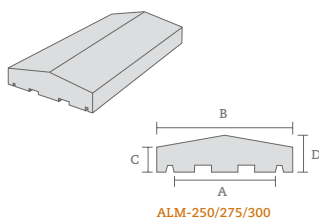

COPERTINE A DOPPIA PENDENZA

modello	colore	dimensioni (cm) A x B x C x D	lunghezza pezzo (cm)	nr. pezzi a m.l.	peso pezzo (kg)	pezzi pallet	peso pallet (kg)
AL-160	Grigio Bianco Beige/Périgord ⁽¹⁾	13,5 x 16 x 3 x 4,5	50	2	6,1	132	820
AL-200	Grigio Bianco Beige/Périgord ⁽¹⁾	15 x 20 x 3,5 x 5	50	2	9	154	1.401
AL-250	Grigio Bianco Beige/Périgord ⁽¹⁾ Rosso	20 x 25 x 3,5 x 5	50	2	11,5	112	1.303
AL-275	Grigio Bianco Beige/Périgord ⁽¹⁾	22,5 x 27,5 x 3,5 x 5,5	50	2	13	98	1.289
AL-300	Grigio Bianco Beige/Périgord ⁽¹⁾ Rosso	25 x 30 x 3,5 x 5,5	50	2	13,9	80	1.128
AL-355	Grigio Bianco Beige/Périgord ⁽¹⁾	30,5 x 35,5 x 3,5 x 5,5	50	2	16,1	80	1.303
AL-400	Grigio Bianco Beige/Périgord ⁽¹⁾	35 x 40 x 4 x 6	50	2	20,2	64	1.308
AL-500	Grigio Bianco Beige/Périgord ⁽¹⁾	45 x 50 x 4,5 x 6,5	50	2	27	42	1.149

COPERTINE PIANE LUNGHEZZA 1 METRO

modello	colore	dimensioni (cm) A x B x C x D	lunghezza pezzo (cm)	peso pezzo (kg)	pezzi pallet	peso pallet (kg)
LOM-250	Grigio Bianco Beige/Périgord ⁽¹⁾	15 x 25 x 4	100	20,2	40	824
LOM-300	Grigio Bianco Beige/Périgord ⁽¹⁾	25 x 30 x 4	100	24,7	40	1.004

(1) Giallo

COPERTINE A DOPPIA PENDENZA LUNGHEZZA 1 METRO

modello	colore	dimensioni (cm) A x B x C	lunghezza pezzo (cm)	peso pezzo (kg)	pezzi pallet	peso pallet (kg)
ALM-250	Grigio Bianco Beige/Périgord ⁽¹⁾	20 x 25 x 3,5 x 5	100	22,3	34	774,20
ALM-275	Grigio Bianco Beige/Périgord ⁽¹⁾	22,5 x 27,5 x 3,5 x 5,5	100	24,5	38	947
ALM-300	Grigio Bianco Beige/Périgord ⁽¹⁾	25 x 30 x 3,5 x 5,5	100	28,6	32	931