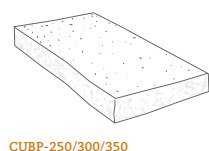

COPERTINE AD UNA PENDENZA

UP-200/250/275/355

modello	colore	dimensioni (cm) A x B x C x D	lunghezza pezzo (cm)	nr. pezzi a m.l.	peso pezzo (kg)	pezzi pallet	peso pallet (kg)
UP-200	Grigio Bianco Beige/Périgord ⁽¹⁾	15 x 20 x 3 x 5	50	2	8,8	144	1.282
UP-250	Grigio Bianco Beige/Périgord ⁽¹⁾	20 x 25 x 3 x 5	50	2	10,7	136	1.470
UP-275	Grigio Bianco Beige/Périgord ⁽¹⁾	22,5 x 27,5 x 3 x 5,5	50	2	12	92	1.119
UP-355	Grigio Bianco Beige/Périgord ⁽¹⁾	30,5 x 35,5 x 3 x 5,5	50	2	14,5	86	1.263

COPERTINE "U" (A CUFFIA)

CU-150/200/250/355

modello	colore	dimensioni (cm) A x B x C x D	lunghezza pezzo (cm)	nr. pezzi a m.l.	peso pezzo (kg)	pezzi pallet	peso pallet (kg)
CU-150	Grigio Bianco Beige/Périgord ⁽¹⁾	10,5 x 15 x 5 x 3	50	2	5,2	180	952
CU-200	Grigio Bianco Beige/Périgord ⁽¹⁾	15 x 20 x 6 x 4	50	2	9,3	112	1.058
CU-250	Grigio Bianco Beige/Périgord ⁽¹⁾	20 x 25 x 6 x 4	50	2	10,6	108	1.169
CU-355	Grigio Bianco Beige/Périgord ⁽¹⁾	30 x 35,5 x 6 x 4	50	2	16,2	64	1.053

(1) Giallo

COPERTINE BUGNATE

modello	colore	dimensioni (cm) A x B x C x D	lunghezza	peso pezzo (kg)	pezzi pallet	peso pallet (kg)
CLAL-270	Grigio Bianco Beige/Périgord ⁽¹⁾	20 x 27 x 4 x 6	50	13,6	70	967
CLAL-370	Grigio Bianco Beige/Périgord ⁽¹⁾	30,5 x 37 x 4 x 6,5	50	20	50	1.015
CLLO-270	Grigio Bianco Beige/Périgord ⁽¹⁾	20 x 27 x 5	50	13,1	80	1.063
CLLO-370	Grigio Bianco Beige/Périgord ⁽¹⁾	30,5 x 37 x 5	50	18	60	1.095

COPERTINE POBLET

modello	colore	dimensioni (cm)	peso pezzo (kg)	pezzi pallet	peso pallet (kg)
CUBP-250		50 x 25 x 5	14,4	80	1.168
CUBP-300	Caliza Nuage ⁽²⁾ Albero ⁽³⁾ Pirineos ⁽²⁾	50 x 30 x 5	17,6	60	1.072
CUBP-350		50 x 35 x 5	20,2	60	1.228