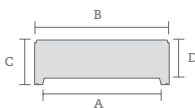

COPERTINE "U" (A CUFFIA)

CU-150/200/250/355

modello	colore	dimensioni (cm) A x B x C x D	lunghezza pezzo (cm)	nr. pezzi a m.l.	peso pezzo (kg)	pezzi pallet	peso pallet (kg)
CU-150	Grigio Bianco Beige/Périgord⁽¹⁾	10,5 x 15 x 5 x 3	50	2	5,2	180	952
CU-200	Grigio Bianco Beige/Périgord⁽¹⁾	15 x 20 x 6 x 4	50	2	9,3	112	1.058
CU-250	Grigio Bianco Beige/Périgord⁽¹⁾	20 x 25 x 6 x 4	50	2	10,6	108	1.169
CU-355	Grigio Bianco Beige/Périgord⁽¹⁾	30 x 35,5 x 6 x 4	50	2	16,2	64	1.053

(1) Giallo