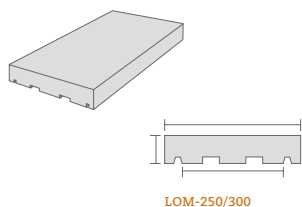

COPERTINE PER MURI /PILASTRI & BLOCCHI

Copertine per muri

COPERTINE PIANE

modello	colore	dimensioni (cm) A x B x C	lunghezza pezzo (cm)	nr. pezzi a m.l.	peso pezzo (kg)	pezzi pallet	peso pallet (kg)
LO-160	Grigio Bianco Beige/Périgord ⁽¹⁾	13,5 x 16 x 3,5	50	2	5,7	116	676
LO-200	Grigio Bianco Beige/Périgord ⁽¹⁾	15 x 20 x 4	50	2	8,3	174	1.459
LO-250	Grigio Bianco Beige/Périgord ⁽¹⁾	20 x 25 x 4	50	2	10,3	136	1.416
LO-275	Grigio Bianco Beige/Périgord ⁽¹⁾	22,5 x 27,5 x 4	50	2	11,3	120	1.371
LO-300	Grigio Bianco Beige/Périgord ⁽¹⁾	25 x 30 x 4	50	2	11,9	96	1.157
LO-355	Grigio Bianco Beige/Périgord ⁽¹⁾	30,5 x 35,5 x 4	50	2	13,9	90	1.266
LO-400	Grigio Bianco Beige/Périgord ⁽¹⁾	35 x 40 x 4	50	2	16,3	76	1.482
LO-500	Grigio Bianco Beige/Périgord ⁽¹⁾	45 x 50 x 5	50	2	25,7	48	1.249

COPERTINE A DOPPIA PENDENZA

modello	colore	dimensioni (cm) A x B x C x D	lunghezza pezzo (cm)	nr. pezzi a m.l.	peso pezzo (kg)	pezzi pallet	peso pallet (kg)
AL-160	Grigio Bianco Beige/Périgord ⁽¹⁾	13,5 x 16 x 3 x 4,5	50	2	6,1	132	820
AL-200	Grigio Bianco Beige/Périgord ⁽¹⁾	15 x 20 x 3,5 x 5	50	2	9	154	1.401
AL-250	Grigio Bianco Beige/Périgord ⁽¹⁾ Rosso	20 x 25 x 3,5 x 5	50	2	11,5	112	1.303
AL-275	Grigio Bianco Beige/Périgord ⁽¹⁾	22,5 x 27,5 x 3,5 x 5,5	50	2	13	98	1.289
AL-300	Grigio Bianco Beige/Périgord ⁽¹⁾ Rosso	25 x 30 x 3,5 x 5,5	50	2	13,9	80	1.128
AL-355	Grigio Bianco Beige/Périgord ⁽¹⁾	30,5 x 35,5 x 3,5 x 5,5	50	2	16,1	80	1.303
AL-400	Grigio Bianco Beige/Périgord ⁽¹⁾	35 x 40 x 4 x 6	50	2	20,2	64	1.308
AL-500	Grigio Bianco Beige/Périgord ⁽¹⁾	45 x 50 x 4,5 x 6,5	50	2	27	42	1.149

COPERTINE PIANE LUNGHEZZA 1 METRO

modello	colore	dimensioni (cm) A x B x C x D	lunghezza pezzo (cm)	peso pezzo (kg)	pezzi pallet	peso pallet (kg)
LOM-250	Grigio Bianco Beige/Périgord ⁽¹⁾	15 x 25 x 4	100	20,2	40	824
LOM-300	Grigio Bianco Beige/Périgord ⁽¹⁾	25 x 30 x 4	100	24,7	40	1.004